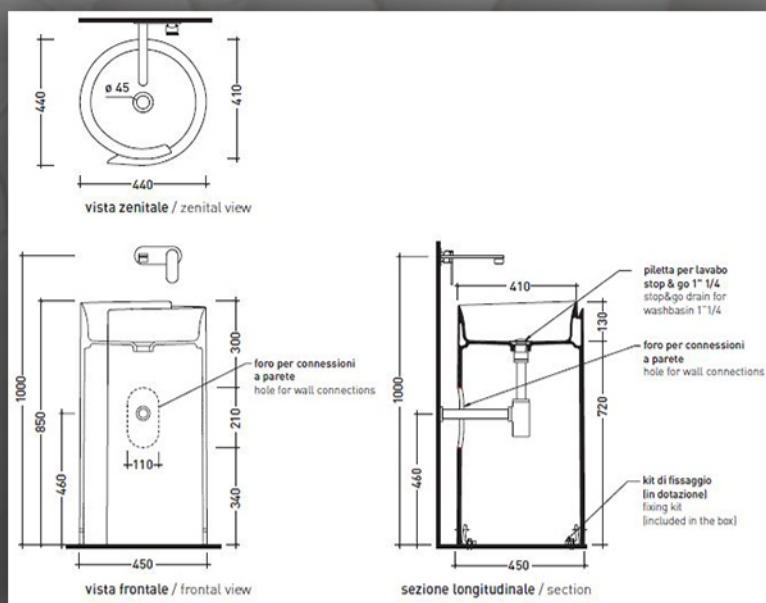

### Monoroll Bicolor ø 44 x h 85 cm

Colecția Roll are ca material de bază ceramică.  
Produsele pot fi furnizate cu diverse **finisaje**, precum:

Ceramică lucioasă

Ceramică mată

**Monoroll 44 C - informații tehnice**  
ø 44 x h 85 cm

**Monoroll 44 P - informații tehnice**  
ø 44 x h 85 cm

### Roll 44 - informații tehnice ø 44 x h 17 cm

## Colecția ROLL

**Roll 56**  
56 x 42 x h 17 cm

Ceramică lucioasă

Ceramică mată

Colecția Roll are ca material de bază ceramica.  
Produsele pot fi furnizate cu diverse **finisaje**:

**Roll 56 - informații tehnice**  
56 x 42 x h 17 cm