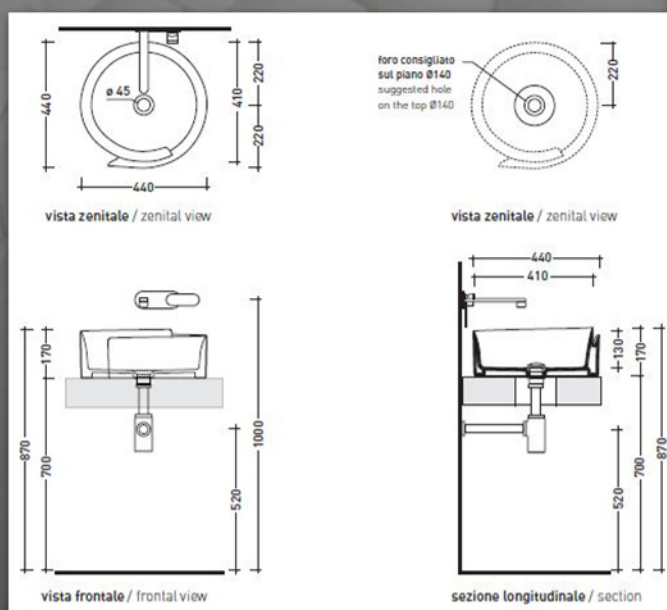

### Monoroll Bicolor ø 44 x h 85 cm

Colecția Roll are ca material de bază ceramică.  
Produsele pot fi furnizate cu diverse **finisaje**, precum:

Ceramică lucioasă

Ceramică mată

**Monoroll 44 C - informații tehnice**  
ø 44 x h 85 cm

### Roll 44 ø 44 x h 17 cm

Colecția Roll are ca material de bază ceramica.  
Produsele pot fi furnizate cu diverse **finisaje**, precum:

Ceramică lucioasă

Ceramică mată

### Roll 44 - informații tehnice ø 44 x h 17 cm

## Colecția ROLL

**Roll 56**  
56 x 42 x h 17 cm

Ceramică lucioasă

Ceramică mată

Colecția Roll are ca material de bază ceramica.  
Produsele pot fi furnizate cu diverse **finisaje**:

**Roll 56 - informații tehnice**  
56 x 42 x h 17 cm