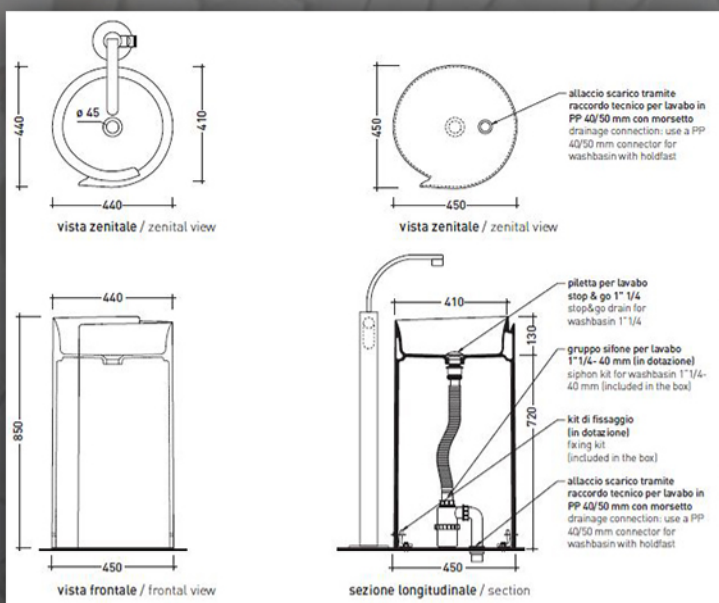

### Monoroll Bicolor ø 44 x h 85 cm

Colecția Roll are ca material de bază ceramică.  
Produsele pot fi furnizate cu diverse **finisaje**, precum:

Ceramică lucioasă

Ceramică mată

**Monoroll 44 C - informații tehnice**  
ø 44 x h 85 cm

**Monoroll 44 P - informații tehnice**  
ø 44 x h 85 cm

### Roll 44 - informații tehnice ø 44 x h 17 cm

## Colecția ROLL

**Roll 56**  
56 x 42 x h 17 cm

Ceramică lucioasă

Ceramică mată

Colecția Roll are ca material de bază ceramica.  
Produsele pot fi furnizate cu diverse **finisaje**:

**Roll 56 - informații tehnice**  
56 x 42 x h 17 cm