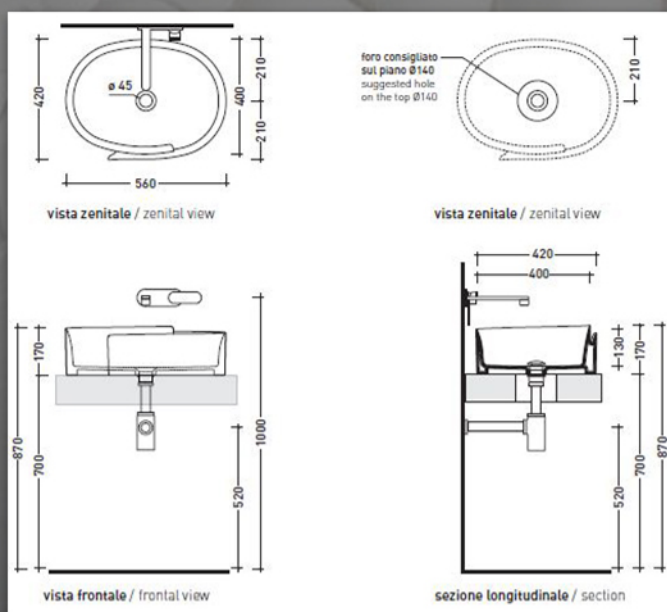

### Monoroll Bicolor ø 44 x h 85 cm

Colecția Roll are ca material de bază ceramică.  
Produsele pot fi furnizate cu diverse **finisaje**, precum:

Ceramică lucioasă

Ceramică mată

**Monoroll 44 C - informații tehnice**  
ø 44 x h 85 cm

### Roll 44 ø 44 x h 17 cm

Colecția Roll are ca material de bază ceramica.  
Produsele pot fi furnizate cu diverse **finisaje**, precum:

Ceramică lucioasă

Ceramică mată

### Roll 44 - informații tehnice ø 44 x h 17 cm

## Colecția ROLL

**Roll 56**  
56 x 42 x h 17 cm

Ceramică lucioasă

Ceramică mată

Colecția Roll are ca material de bază ceramica.  
Produsele pot fi furnizate cu diverse **finisaje**:

**Roll 56 - informații tehnice**  
56 x 42 x h 17 cm