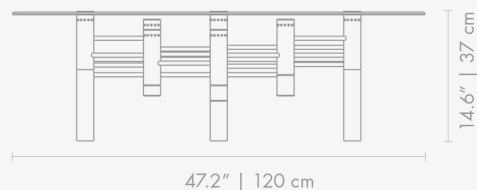

STRUCTURA:
Alama si aluminiu

FINISAJE STANDARD:
Auriu / Negru lucios

MASA:
Aprox. 9.5 kg

SURSA:
13 Bulbi luminosi - INCLUSI - G9
Clasa energetica: C

DIMENSIUNI:
Inaltime: 23.5 cm
Inaltime ajustabila: 100 cm
Diametrul: 70 cm

SURSA:

3 Bulbi luminosi - INCLUSI - G9

Clasa energetica: C

DIMENSIUNI:

Inaltime: 180 cm

Diametrul: 40 cm

15.7" | 40 cm

CALITATE PREMIUM

Otel inoxidabil, alama si sticla

FINISAJE STANDARD:

Auriu / Negru lucios / Alb lucios/ Sticla

MASA:

Aprox. 10 kg

DIMENSIUNI:

Inaltime: 37 cm

Diametrul: 120 cm

STRUCTURA:
Otel inoxidabil, alama si sticla

FINISAJE STANDARD:
Auriu / Negru lucios / Alb lucios/ Sticla

MASA:
Aprox. 10 kg

DIMENSIUNI:
Inaltime: 50 cm
Diametrul: 120 cm
Lungime: 55 cm

FINISAJE DISPONIBILE