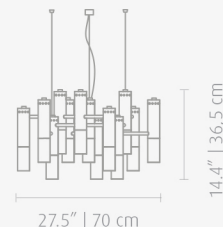

Finisaje disponibile:

Disponibil si in varianta
IKE 19 - 21 - 24 - 25 - 27 - 30

CALITATE PREMIUM, integral realizat in PORTUGALIA.