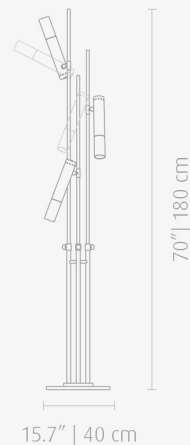

STRUCTURA:
Alama si aluminiu

FINISAJE STANDARD:
Auriu / Negru lucios

MASA:
Aprox. 9.5 kg

SURSA:
13 Bulbi luminosi - INCLUSI - G9
Clasa energetica: C

DIMENSIUNI:
Inaltime: 23.5 cm
Inaltime ajustabila: 100 cm
Diametrul: 70 cm

SURSA:

3 Bulbi luminosi - INCLUSI - G9

Clasa energetica: C

DIMENSIUNI:

Inaltime: 180 cm

Diametrul: 40 cm

15.7" | 40 cm

CALITATE PREMIUM

Otel inoxidabil, alama si sticla

FINISAJE STANDARD:

Auriu / Negru lucios / Alb lucios/ Sticla

MASA:

Aprox. 10 kg

DIMENSIUNI:

Inaltime: 37 cm

Diametrul: 120 cm

STRUCTURA:
Otel inoxidabil, alama si sticla

FINISAJE STANDARD:
Auriu / Negru lucios / Alb lucios/ Sticla

MASA:
Aprox. 10 kg

DIMENSIUNI:
Inaltime: 50 cm
Diametrul: 120 cm
Lungime: 55 cm

FINISAJE DISPONIBILE