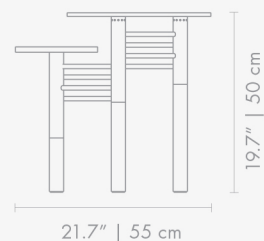

STRUCTURA:
Alama si aluminiu

FINISAJE STANDARD:
Auriu / Negru lucios

MASA:
Aprox. 9.5 kg

SURSA:
13 Bulbi luminosi - INCLUSI - G9
Clasa energetica: C

DIMENSIUNI:
Inaltime: 23.5 cm
Inaltime ajustabila: 100 cm
Diametrul: 70 cm

SURSA:

3 Bulbi luminosi - INCLUSI - G9

Clasa energetica: C

DIMENSIUNI:

Inaltime: 180 cm

Diametrul: 40 cm

15.7" | 40 cm

CALITATE PREMIUM

Otel inoxidabil, alama si sticla

FINISAJE STANDARD:

Auriu / Negru lucios / Alb lucios/ Sticla

MASA:

Aprox. 10 kg

DIMENSIUNI:

Inaltime: 37 cm

Diametrul: 120 cm

STRUCTURA:
Otel inoxidabil, alama si sticla

FINISAJE STANDARD:
Auriu / Negru lucios / Alb lucios/ Sticla

MASA:
Aprox. 10 kg

DIMENSIUNI:
Inaltime: 50 cm
Diametrul: 120 cm
Lungime: 55 cm

FINISAJE DISPONIBILE