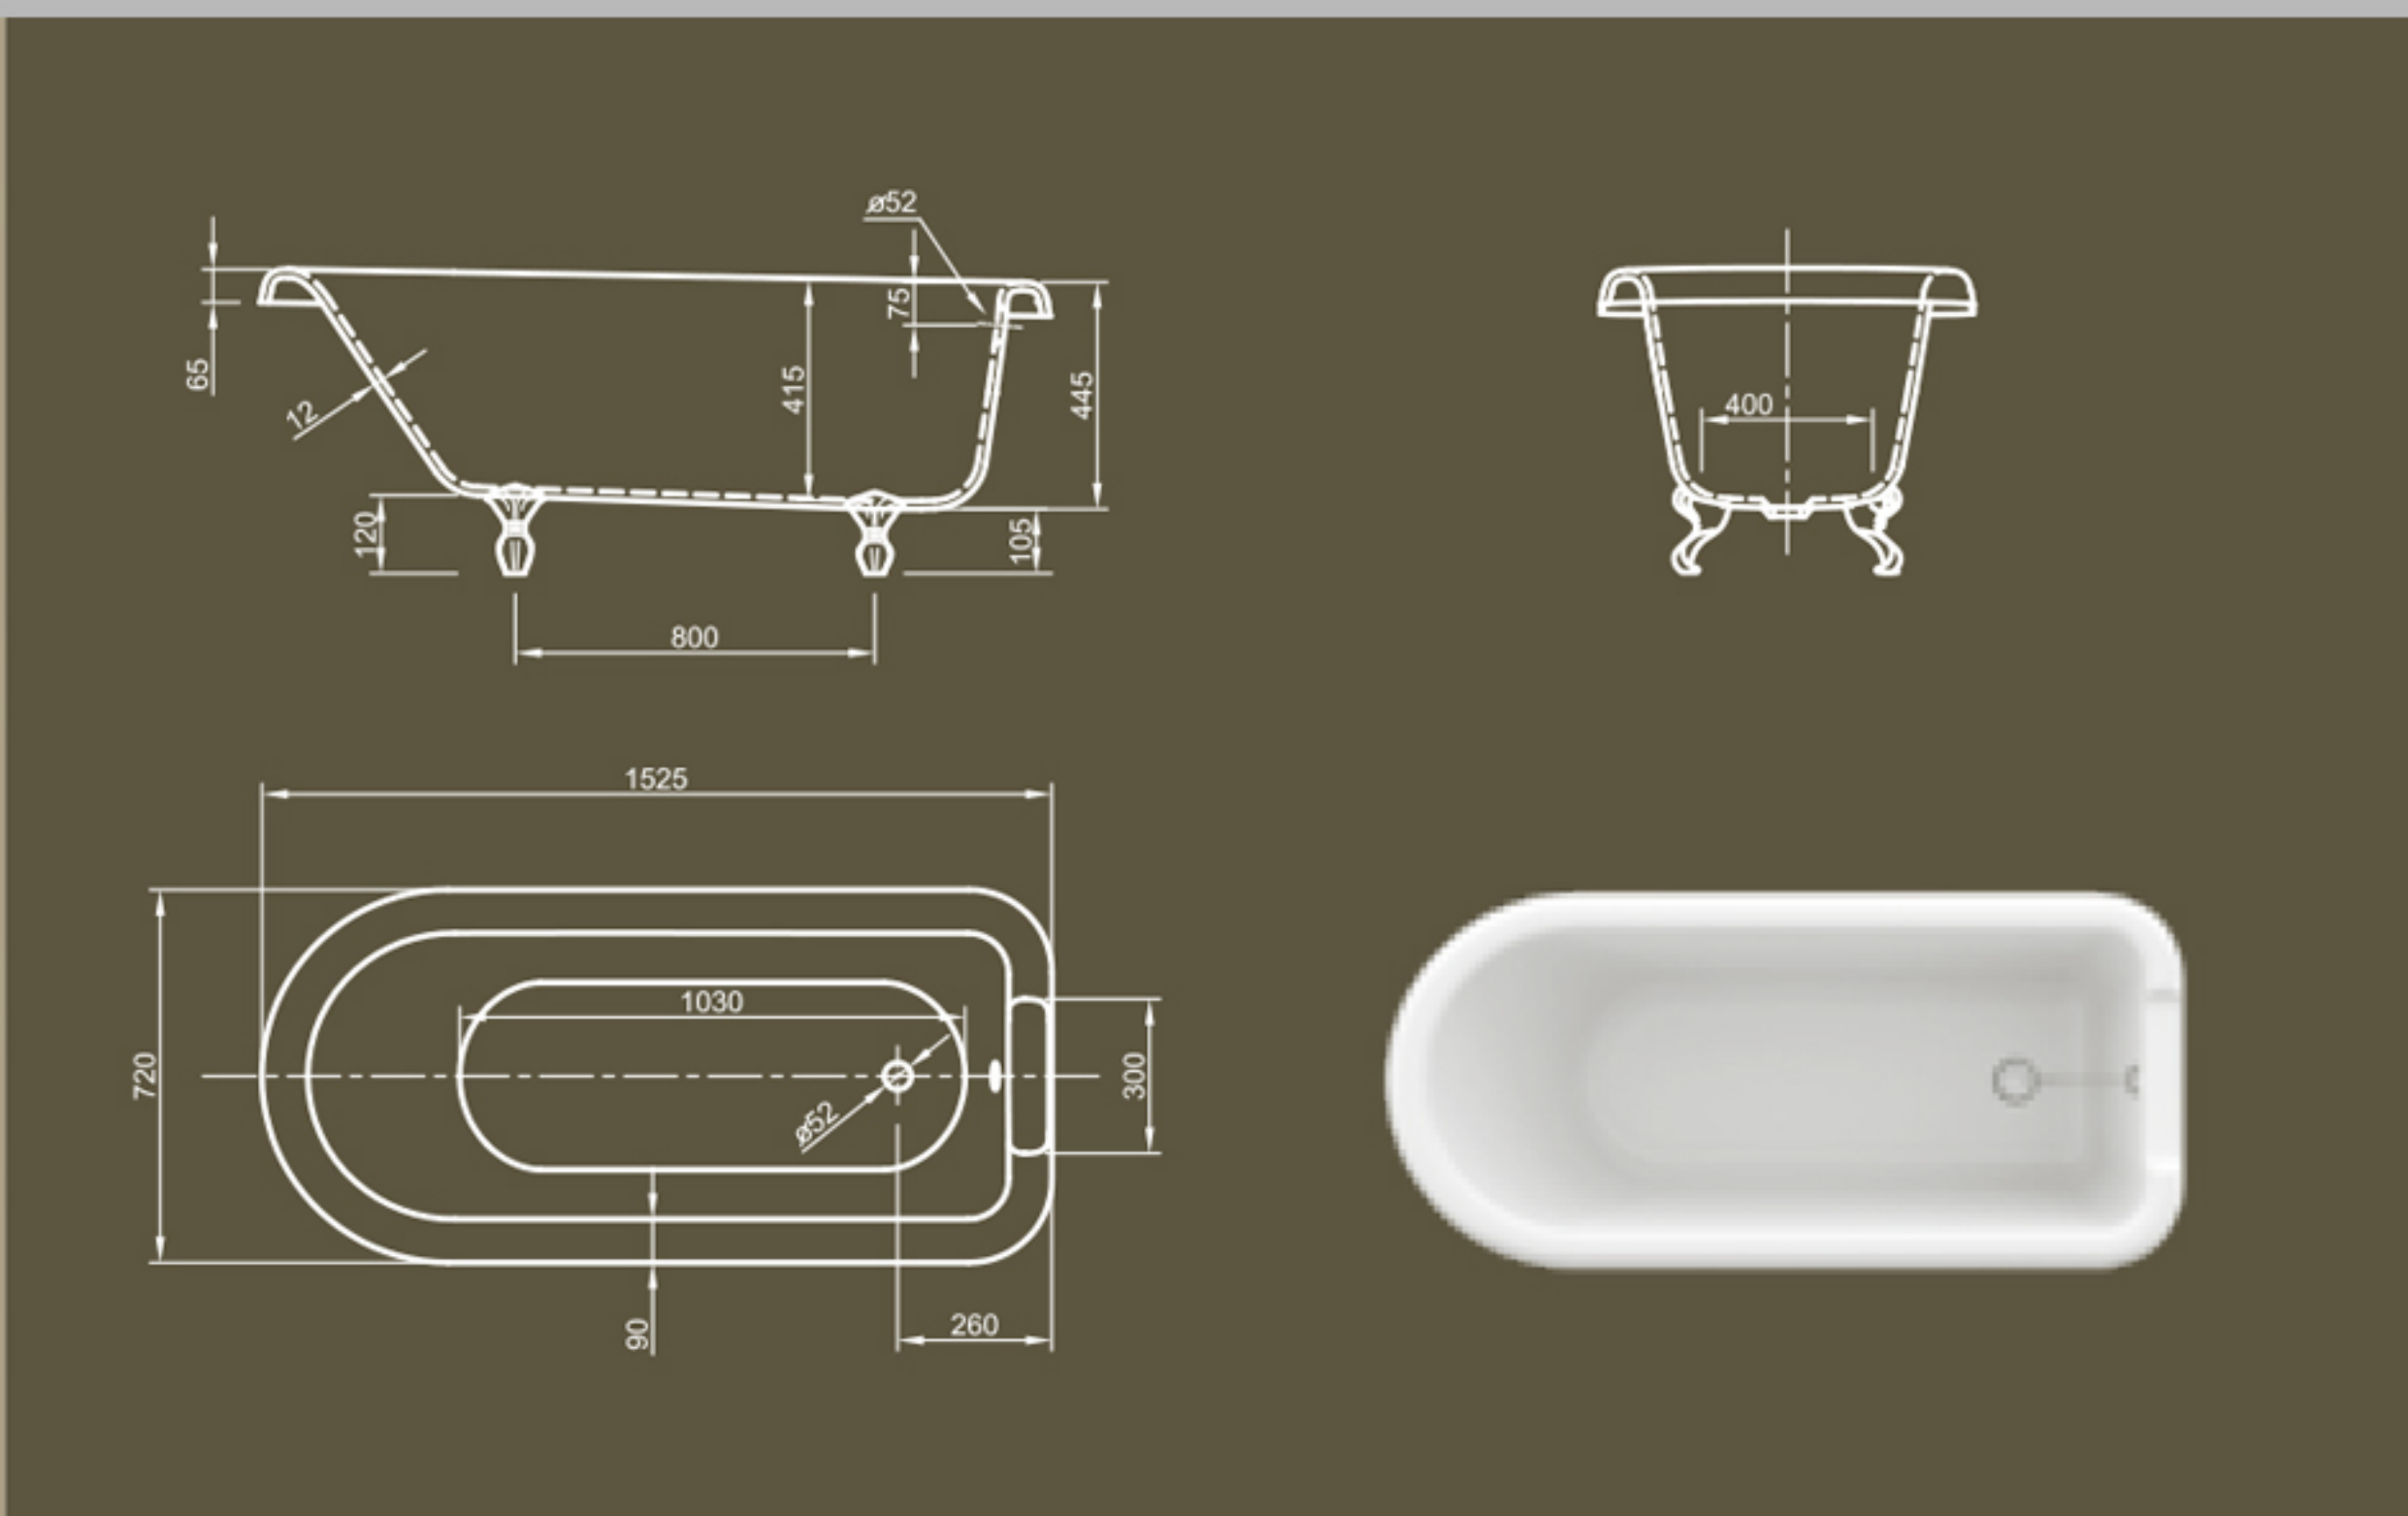

OVAL

Date tehnice
Culoare - Alb
Dimensiuni - 1800 x 950 x 625 mm
Greutate - 50kg
Volum - 225L
Opțional- sistem Click - Clack, Crom

NEO

Date tehnice
Culoare - Alb
Dimensiuni - 1700 x 800 x 600 mm
Greutate - 48kg
Volum - 210L
Opțional- sistem Click - Clack, Crom

COOL

Date tehnice
Culoare - Alb
Dimensiuni - 1800 x 800 x 600 mm
Greutate - 50kg
Volum - 230L
Opțional- sistem Click - Clack, Crom

Colecție recomandată de *Designer Loredana Nistor*

ROLL TOP

Date tehnice

Culoare - Alb

Dimensiuni - 1525 x 720 x 550 mm

Greutate - 46kg

Volum - 160L

Opțional- sistem Click - Clack, Crom/Auriu

Picior cada din alama finisata Crom/Auriu

EDWARDIAN

Date tehnice

Culoare - Alb

Dimensiuni - 1700 x 750 x 600 mm

Greutate - 52kg

Volum - 180L

Opțional- sistem Click - Clack, Crom/Auriu

Picior cada din alama finisata Crom/Auriu

*Realizate din material Lucite (acrylic sanitar in dublu strat)