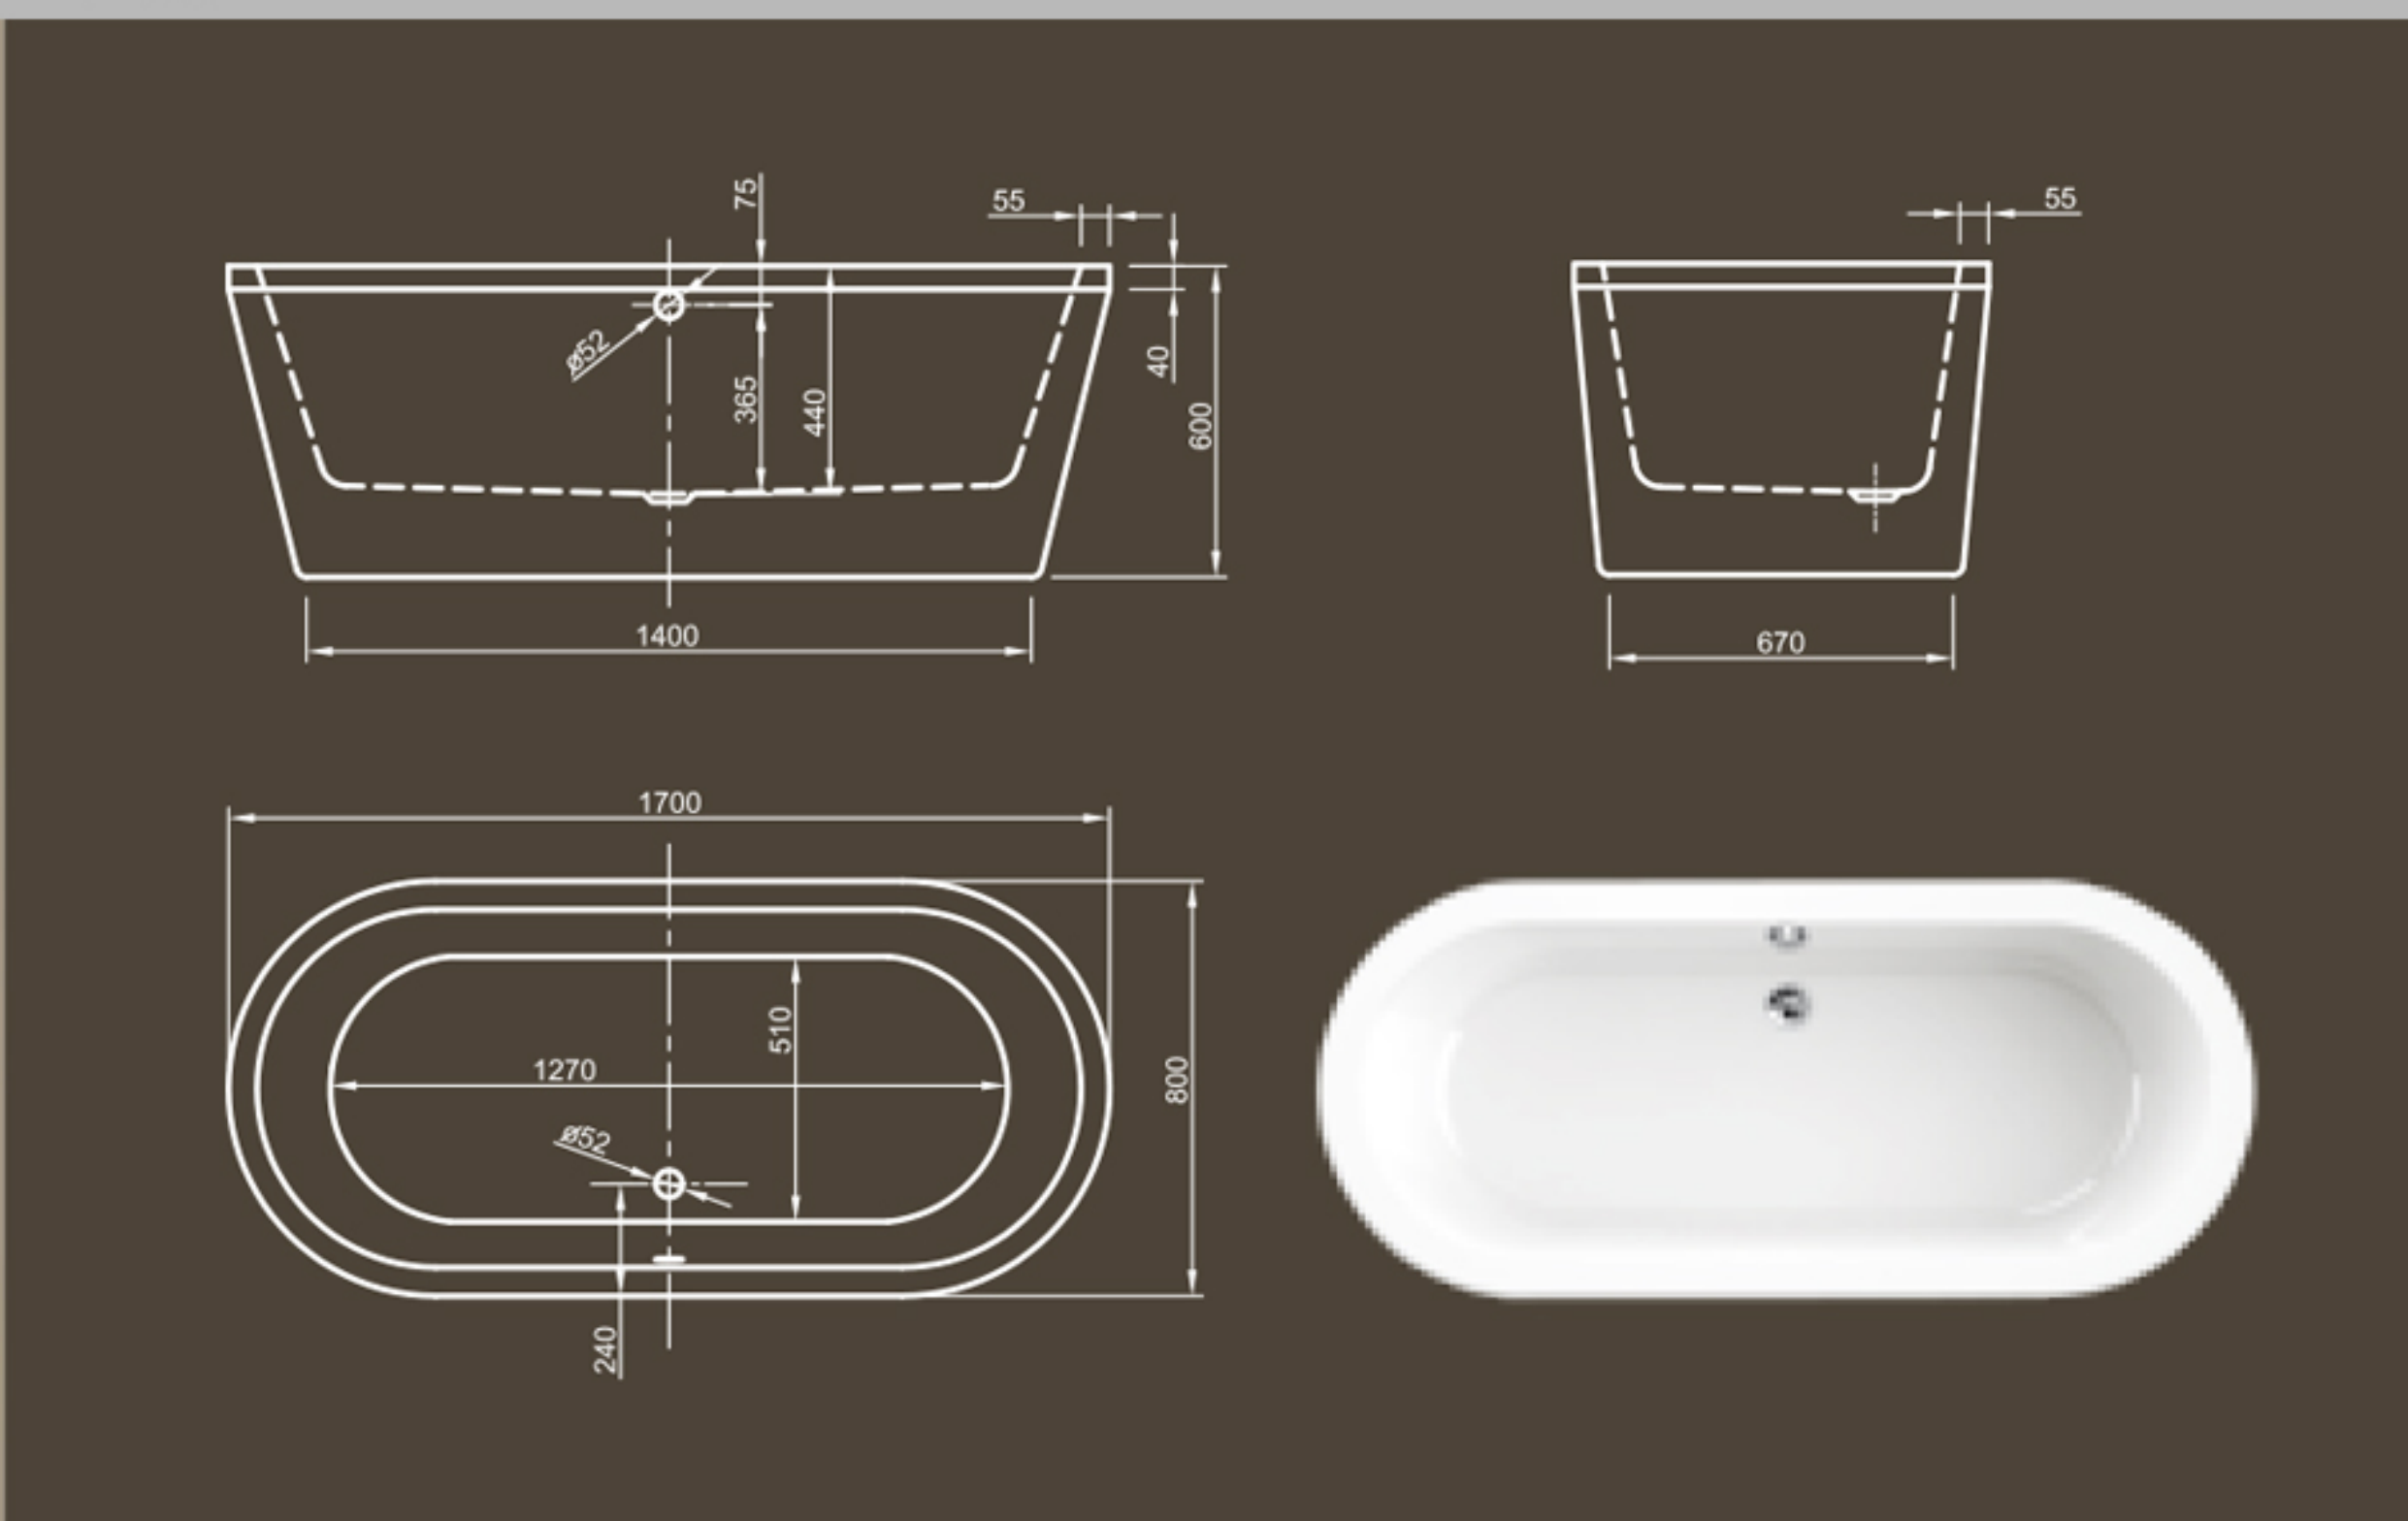

OVAL

Date tehnice
Culoare - Alb
Dimensiuni - 1800 x 950 x 625 mm
Greutate - 50kg
Volum - 225L
Opțional- sistem Click - Clack, Crom

NEO

Date tehnice
Culoare - Alb
Dimensiuni - 1700 x 800 x 600 mm
Greutate - 48kg
Volum - 210L
Opțional- sistem Click - Clack, Crom

COOL

Date tehnice
Culoare - Alb
Dimensiuni - 1800 x 800 x 600 mm
Greutate - 50kg
Volum - 230L
Opțional- sistem Click - Clack, Crom

Colecție recomandată de *Designer Loredana Nistor*

ROLL TOP

Date tehnice

Culoare - Alb

Dimensiuni - 1525 x 720 x 550 mm

Greutate - 46kg

Volum - 160L

Opțional- sistem Click - Clack, Crom/Auriu

Picior cada din alama finisata Crom/Auriu

EDWARDIAN

Date tehnice

Culoare - Alb

Dimensiuni - 1700 x 750 x 600 mm

Greutate - 52kg

Volum - 180L

Opțional- sistem Click - Clack, Crom/Auriu

Picior cada din alama finisata Crom/Auriu

*Realizate din material Lucite (acrylic sanitar in dublu strat)