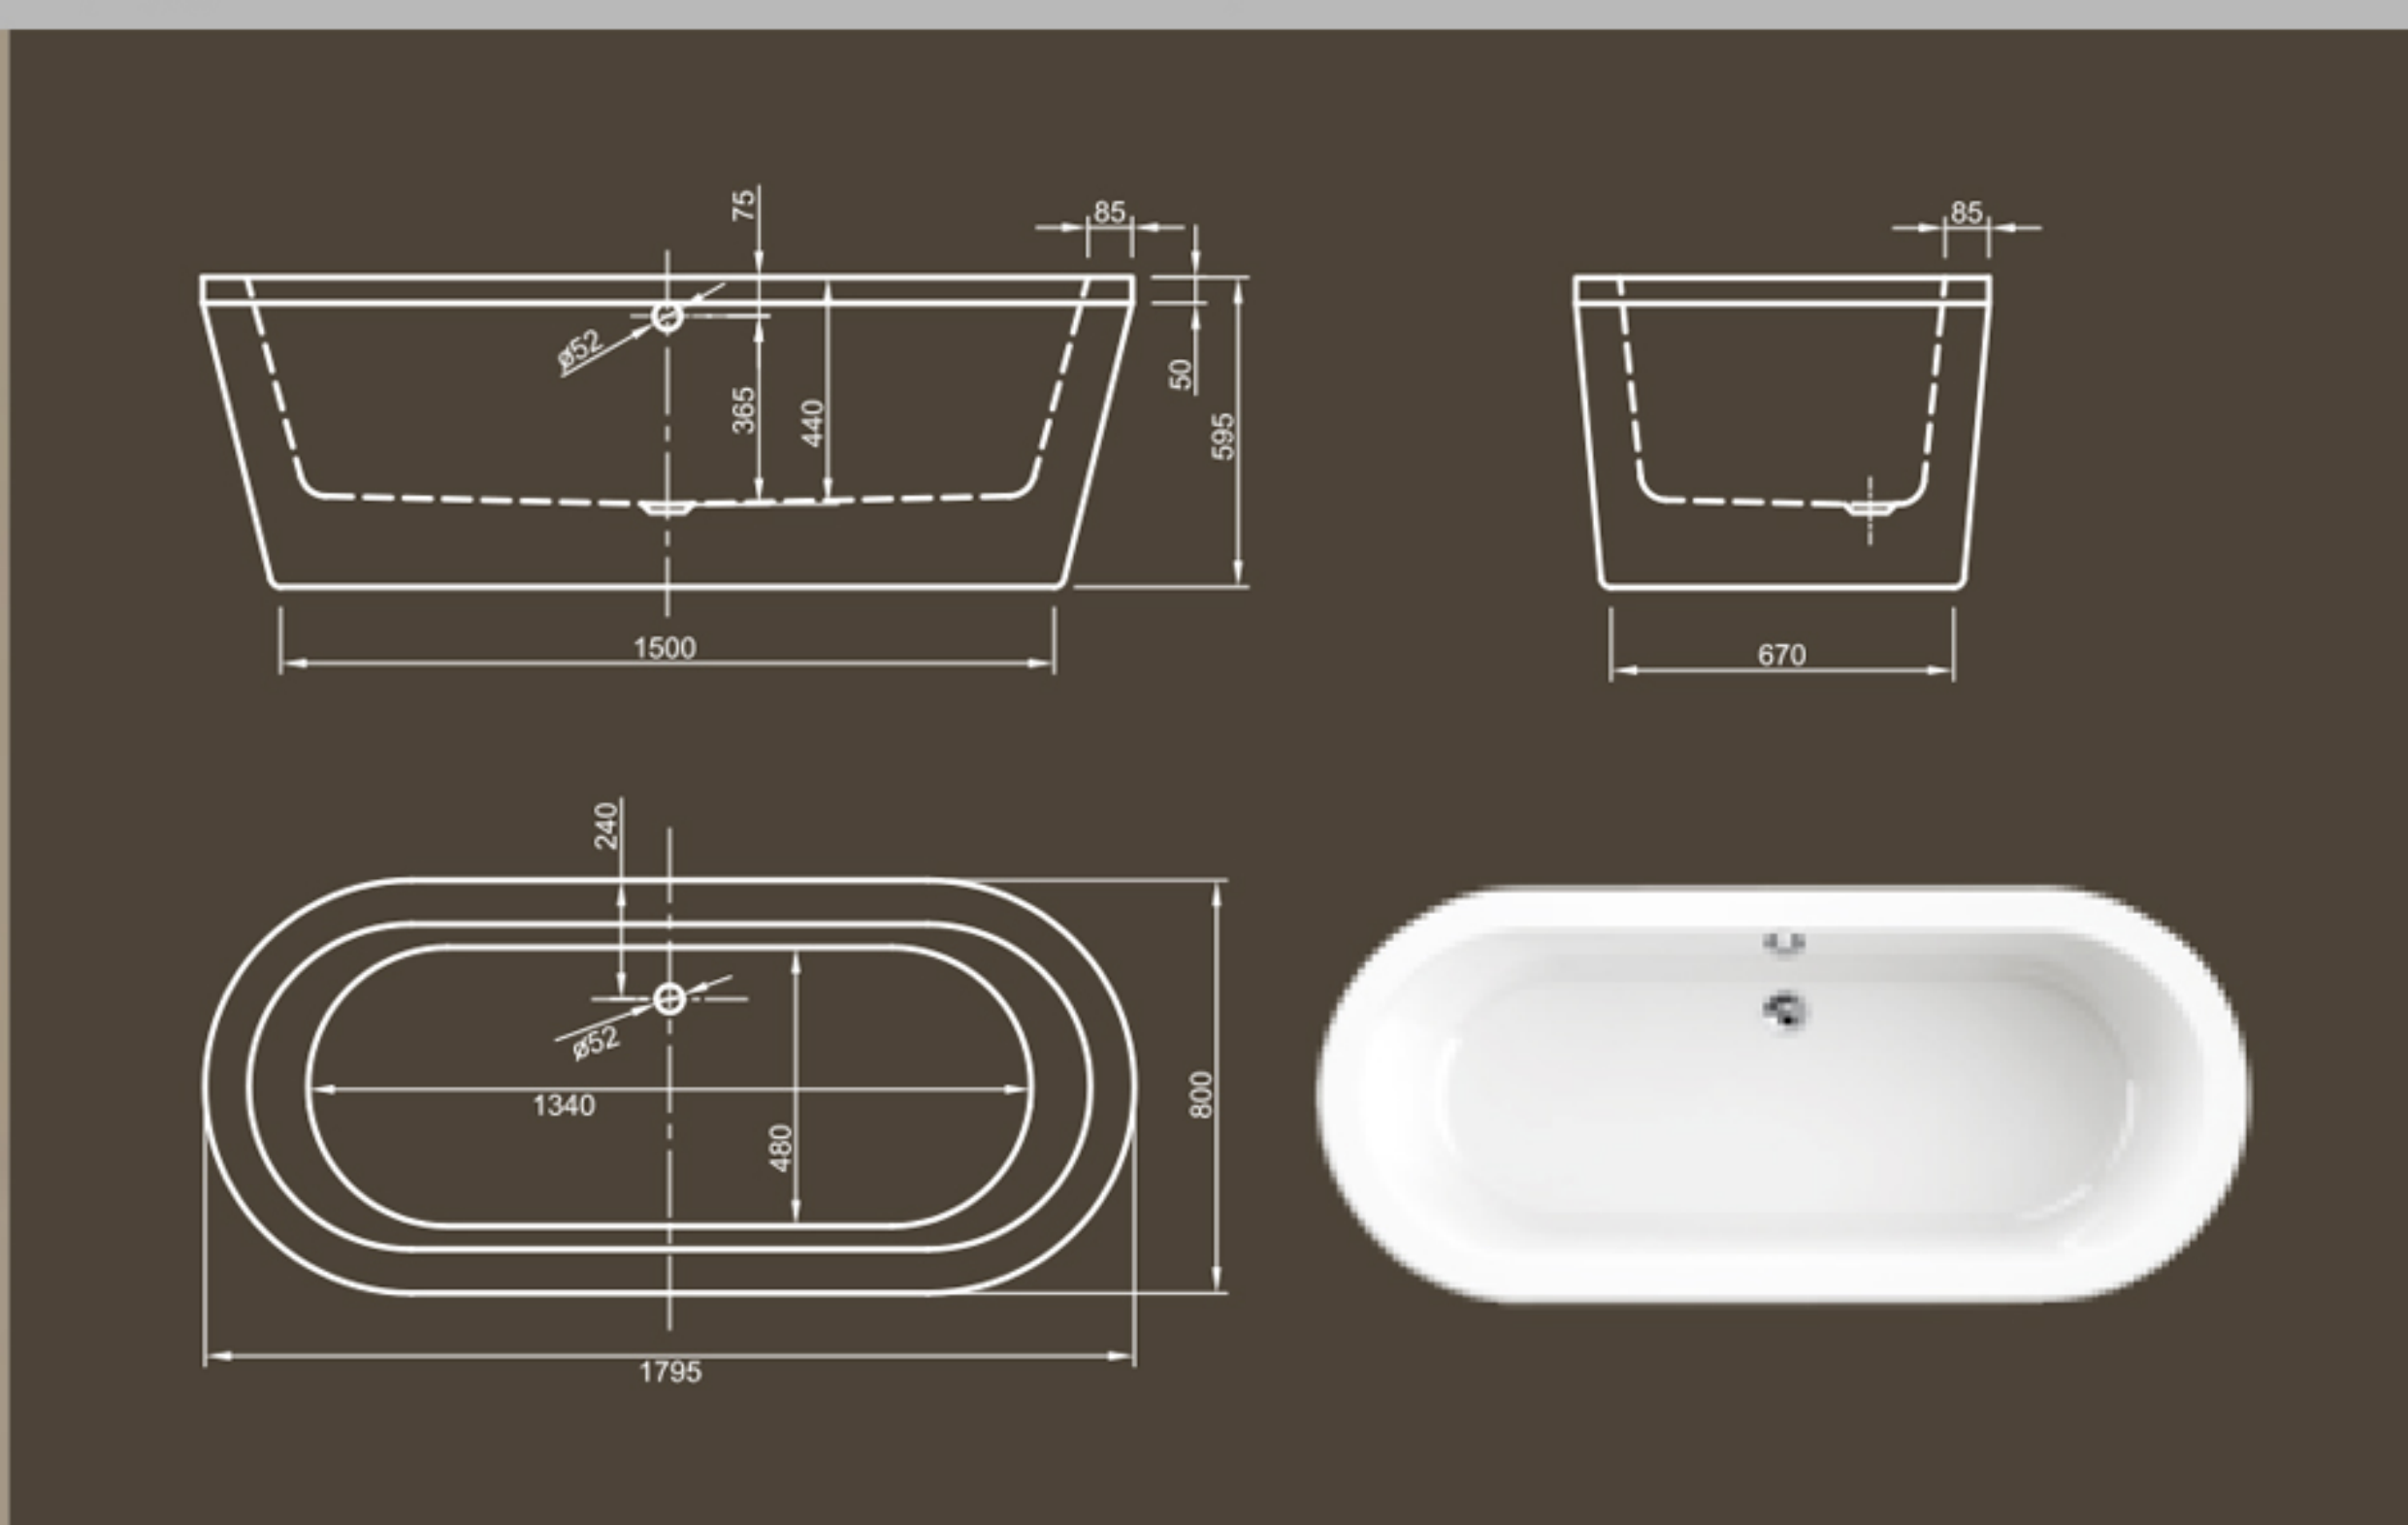

OVAL

Date tehnice
Culoare - Alb
Dimensiuni - 1800 x 950 x 625 mm
Greutate - 50kg
Volum - 225L
Opțional- sistem Click - Clack, Crom

NEO

Date tehnice
Culoare - Alb
Dimensiuni - 1700 x 800 x 600 mm
Greutate - 48kg
Volum - 210L
Opțional- sistem Click - Clack, Crom

COOL

Date tehnice
Culoare - Alb
Dimensiuni - 1800 x 800 x 600 mm
Greutate - 50kg
Volum - 230L
Opțional- sistem Click - Clack, Crom

Colecție recomandată de *Designer Loredana Nistor*

ROLL TOP

Date tehnice

Culoare - Alb

Dimensiuni - 1525 x 720 x 550 mm

Greutate - 46kg

Volum - 160L

Opțional- sistem Click - Clack, Crom/Auriu

Picior cada din alama finisata Crom/Auriu

EDWARDIAN

Date tehnice

Culoare - Alb

Dimensiuni - 1700 x 750 x 600 mm

Greutate - 52kg

Volum - 180L

Opțional- sistem Click - Clack, Crom/Auriu

Picior cada din alama finisata Crom/Auriu

*Realizate din material Lucite (acrylic sanitar in dublu strat)