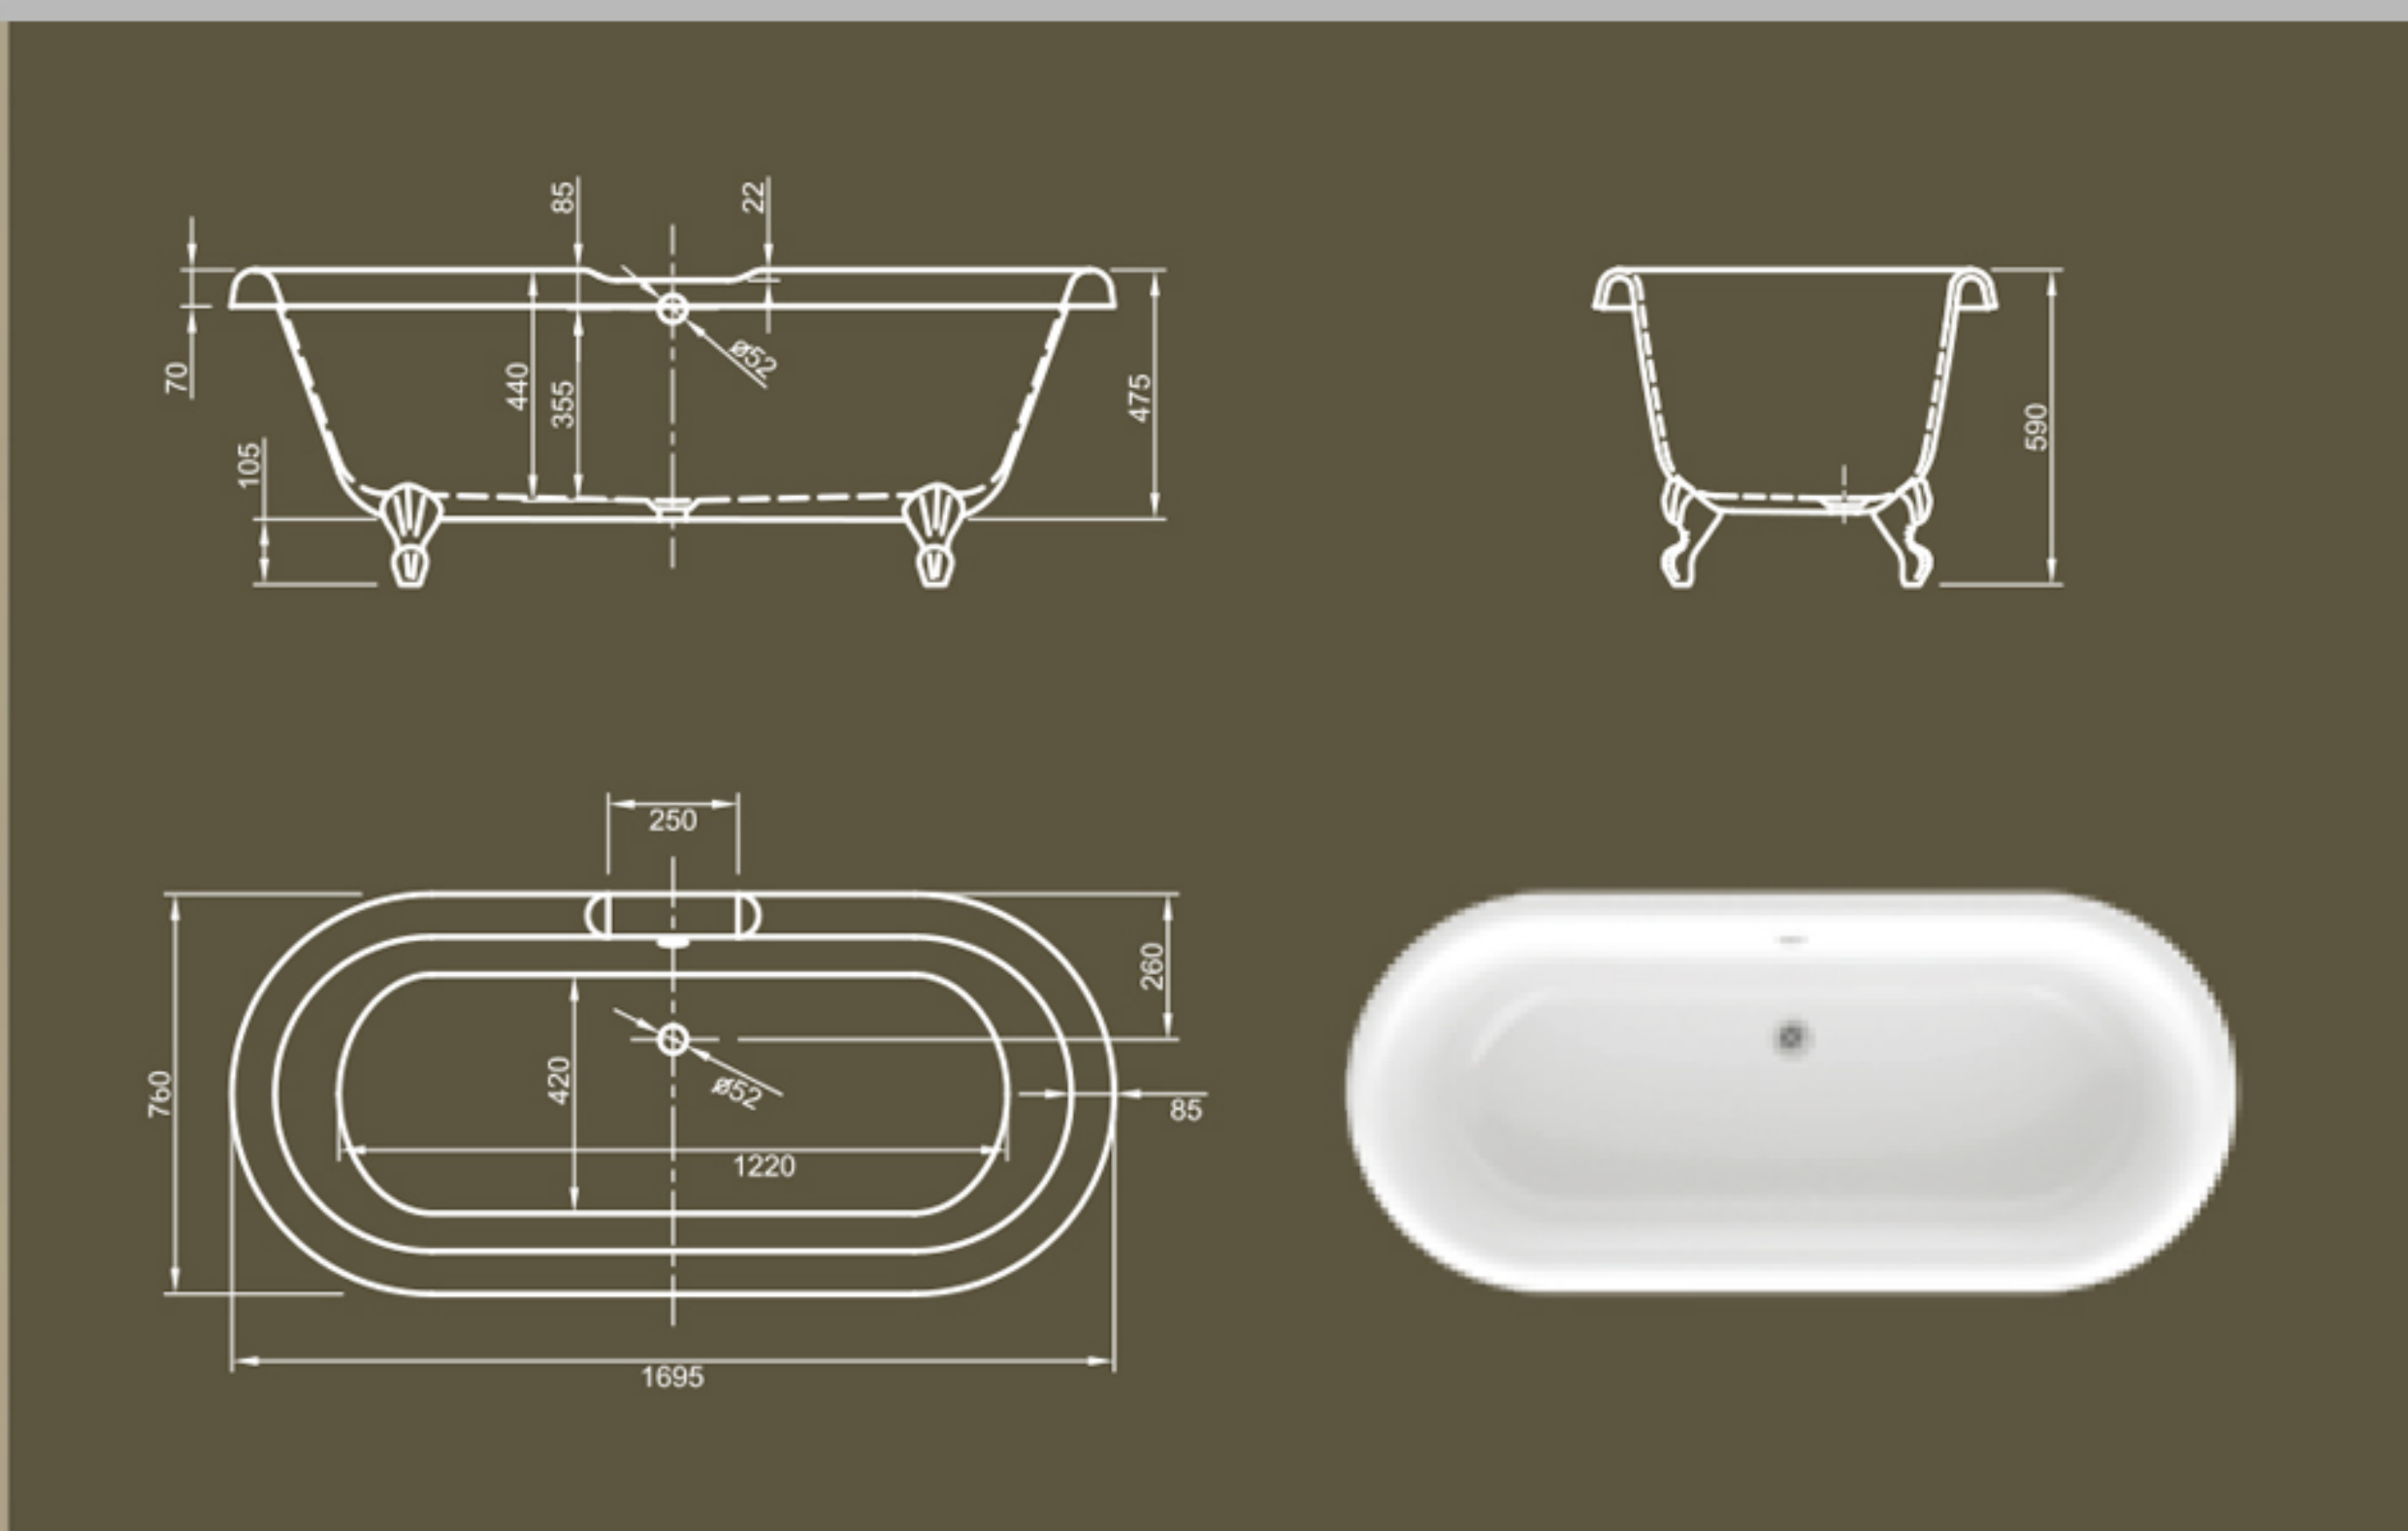

OVAL

Date tehnice
Culoare - Alb
Dimensiuni - 1800 x 950 x 625 mm
Greutate - 50kg
Volum - 225L
Opțional- sistem Click - Clack, Crom

NEO

Date tehnice
Culoare - Alb
Dimensiuni - 1700 x 800 x 600 mm
Greutate - 48kg
Volum - 210L
Opțional- sistem Click - Clack, Crom

COOL

Date tehnice
Culoare - Alb
Dimensiuni - 1800 x 800 x 600 mm
Greutate - 50kg
Volum - 230L
Opțional- sistem Click - Clack, Crom

Colecție recomandată de *Designer Loredana Nistor*

ROLL TOP

Date tehnice

Culoare - Alb

Dimensiuni - 1525 x 720 x 550 mm

Greutate - 46kg

Volum - 160L

Opțional- sistem Click - Clack, Crom/Auriu

Picior cada din alama finisata Crom/Auriu

EDWARDIAN

Date tehnice

Culoare - Alb

Dimensiuni - 1700 x 750 x 600 mm

Greutate - 52kg

Volum - 180L

Opțional- sistem Click - Clack, Crom/Auriu

Picior cada din alama finisata Crom/Auriu

*Realizate din material Lucite (acrylic sanitar in dublu strat)