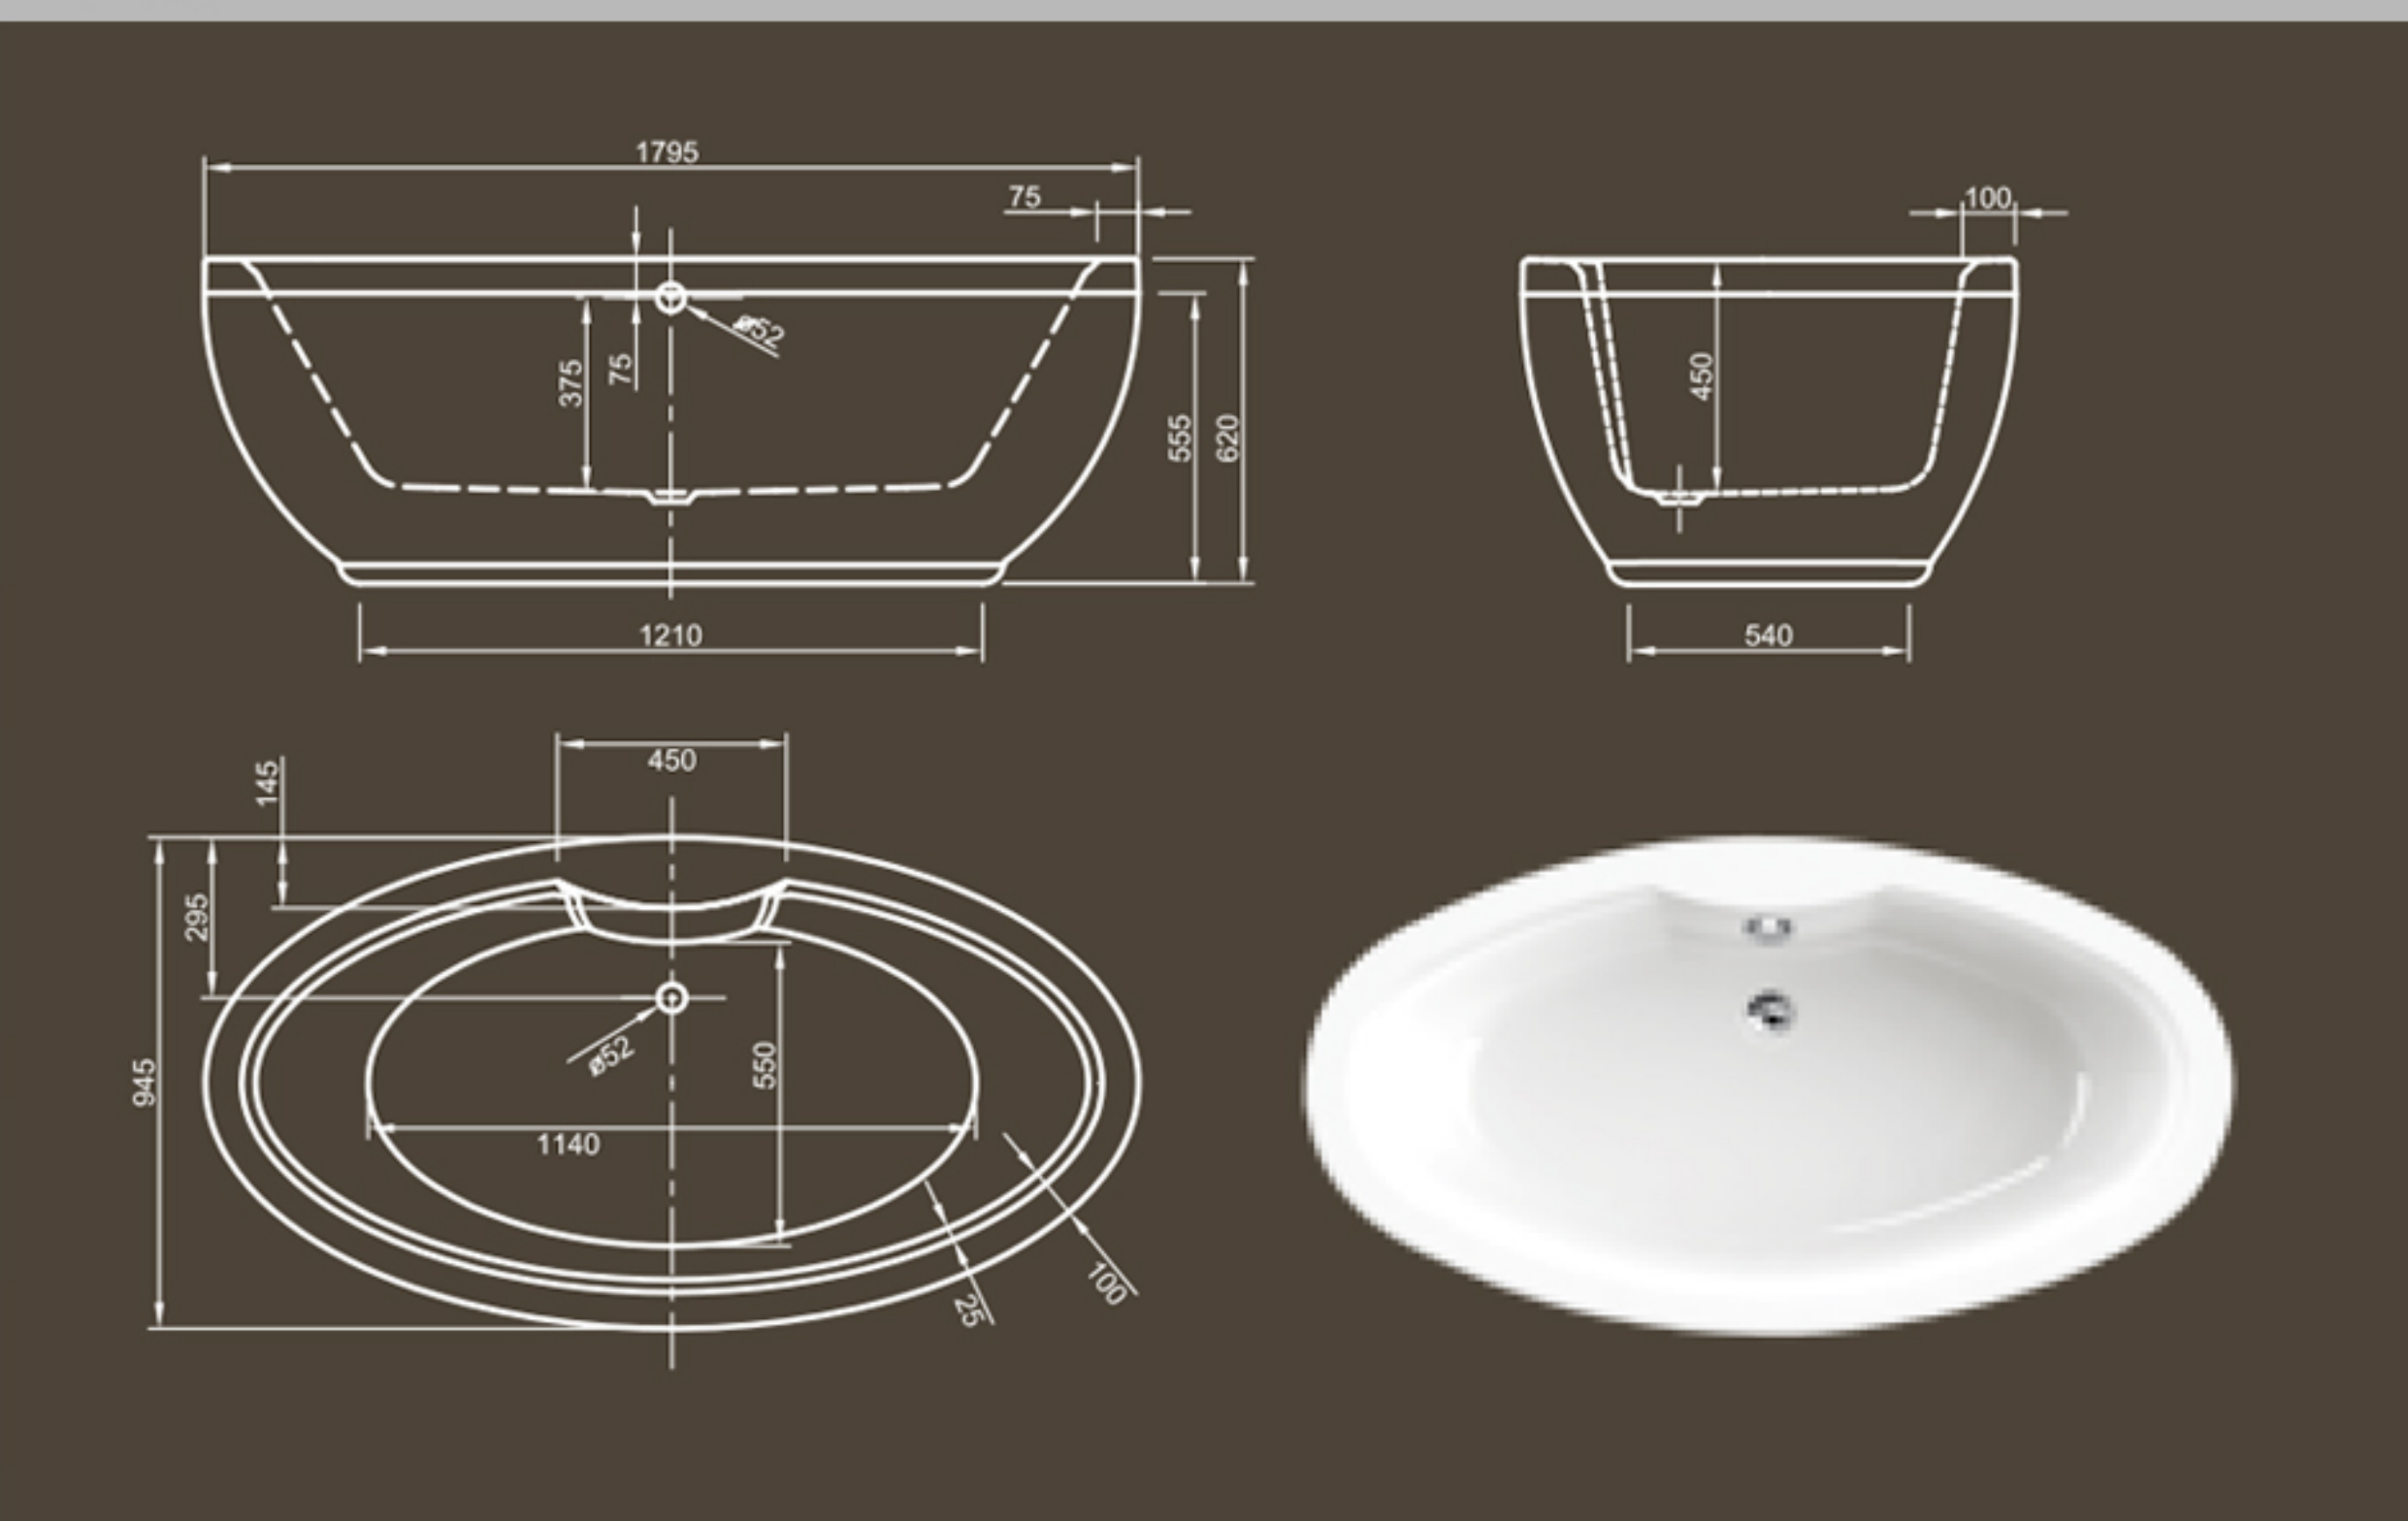

OVAL

Date tehnice
Culoare - Alb
Dimensiuni - 1800 x 950 x 625 mm
Greutate - 50kg
Volum - 225L
Opțional- sistem Click - Clack, Crom

NEO

Date tehnice
Culoare - Alb
Dimensiuni - 1700 x 800 x 600 mm
Greutate - 48kg
Volum - 210L
Opțional- sistem Click - Clack, Crom

COOL

Date tehnice
Culoare - Alb
Dimensiuni - 1800 x 800 x 600 mm
Greutate - 50kg
Volum - 230L
Opțional- sistem Click - Clack, Crom

Colecție recomandată de *Designer Loredana Nistor*

ROLL TOP

Date tehnice

Culoare - Alb

Dimensiuni - 1525 x 720 x 550 mm

Greutate - 46kg

Volum - 160L

Opțional- sistem Click - Clack, Crom/Auriu

Picior cada din alama finisata Crom/Auriu

EDWARDIAN

Date tehnice

Culoare - Alb

Dimensiuni - 1700 x 750 x 600 mm

Greutate - 52kg

Volum - 180L

Opțional- sistem Click - Clack, Crom/Auriu

Picior cada din alama finisata Crom/Auriu

*Realizate din material Lucite (acrylic sanitar in dublu strat)