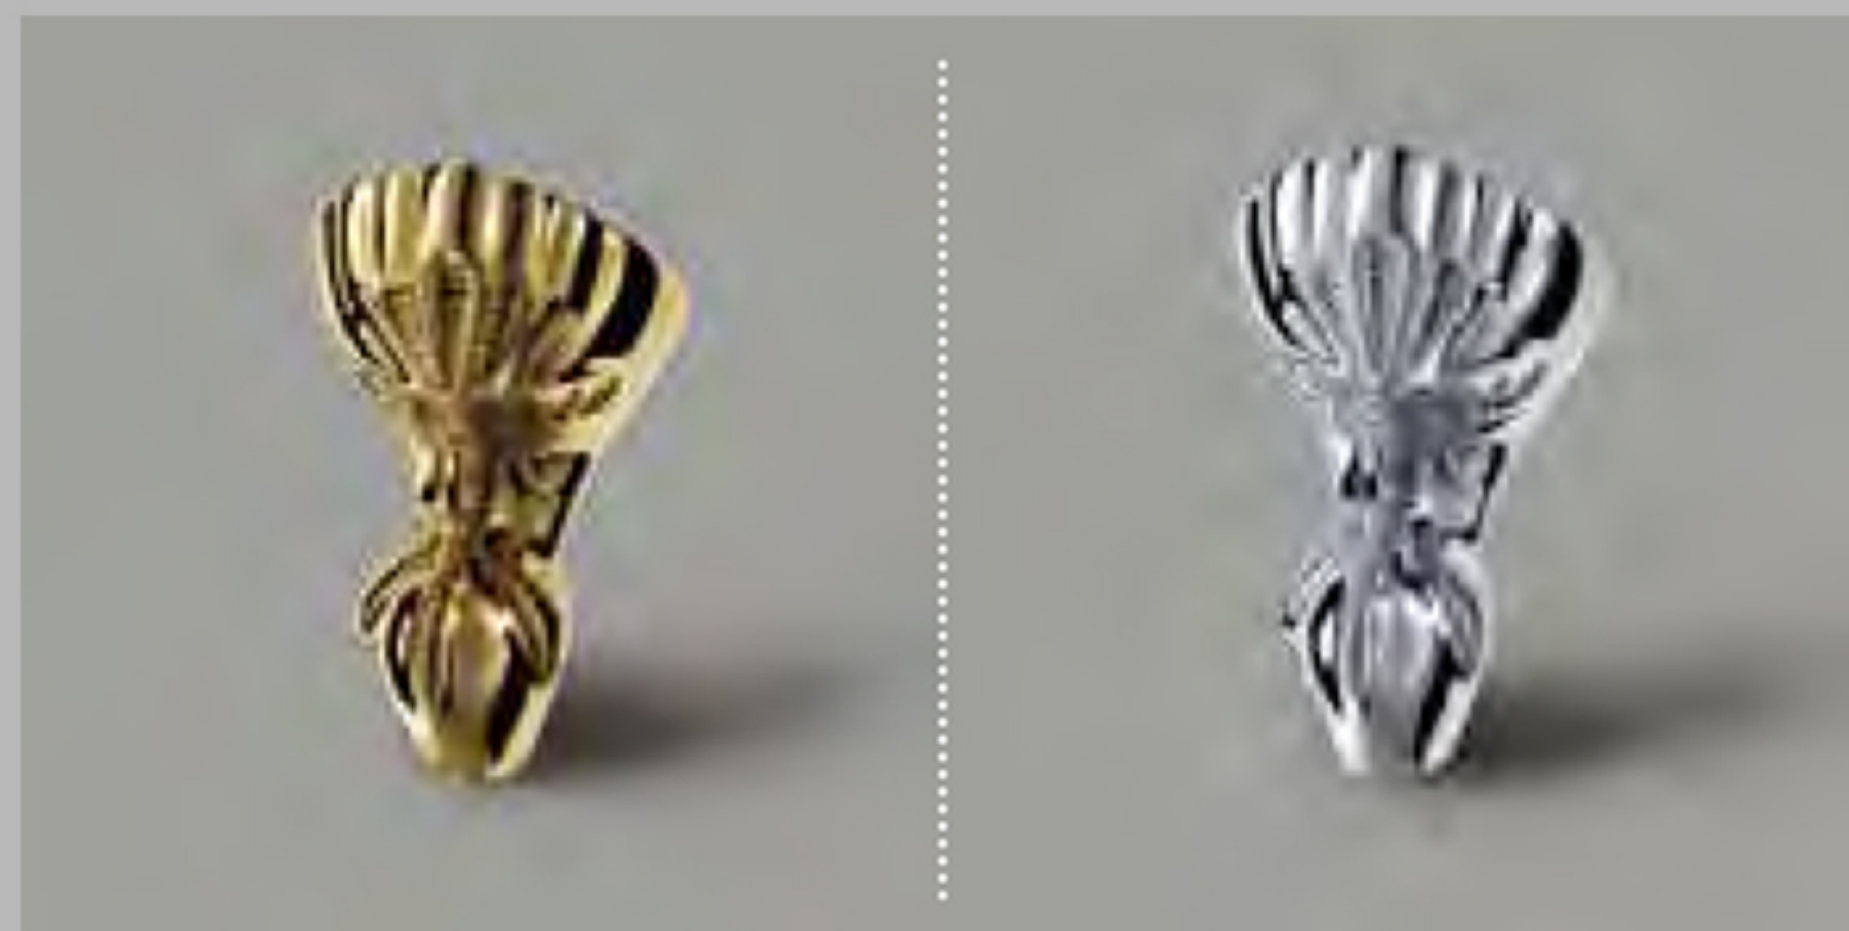

EDWARDIAN

Date tehnice

Culoare - Alb

Dimensiuni - 1700 x 750 x 600 mm

Greutate - 52kg

Volum - 180L

Opțional- sistem Click - Clack, Crom/Auriu

Picior cada din alama finisata Crom/Auriu