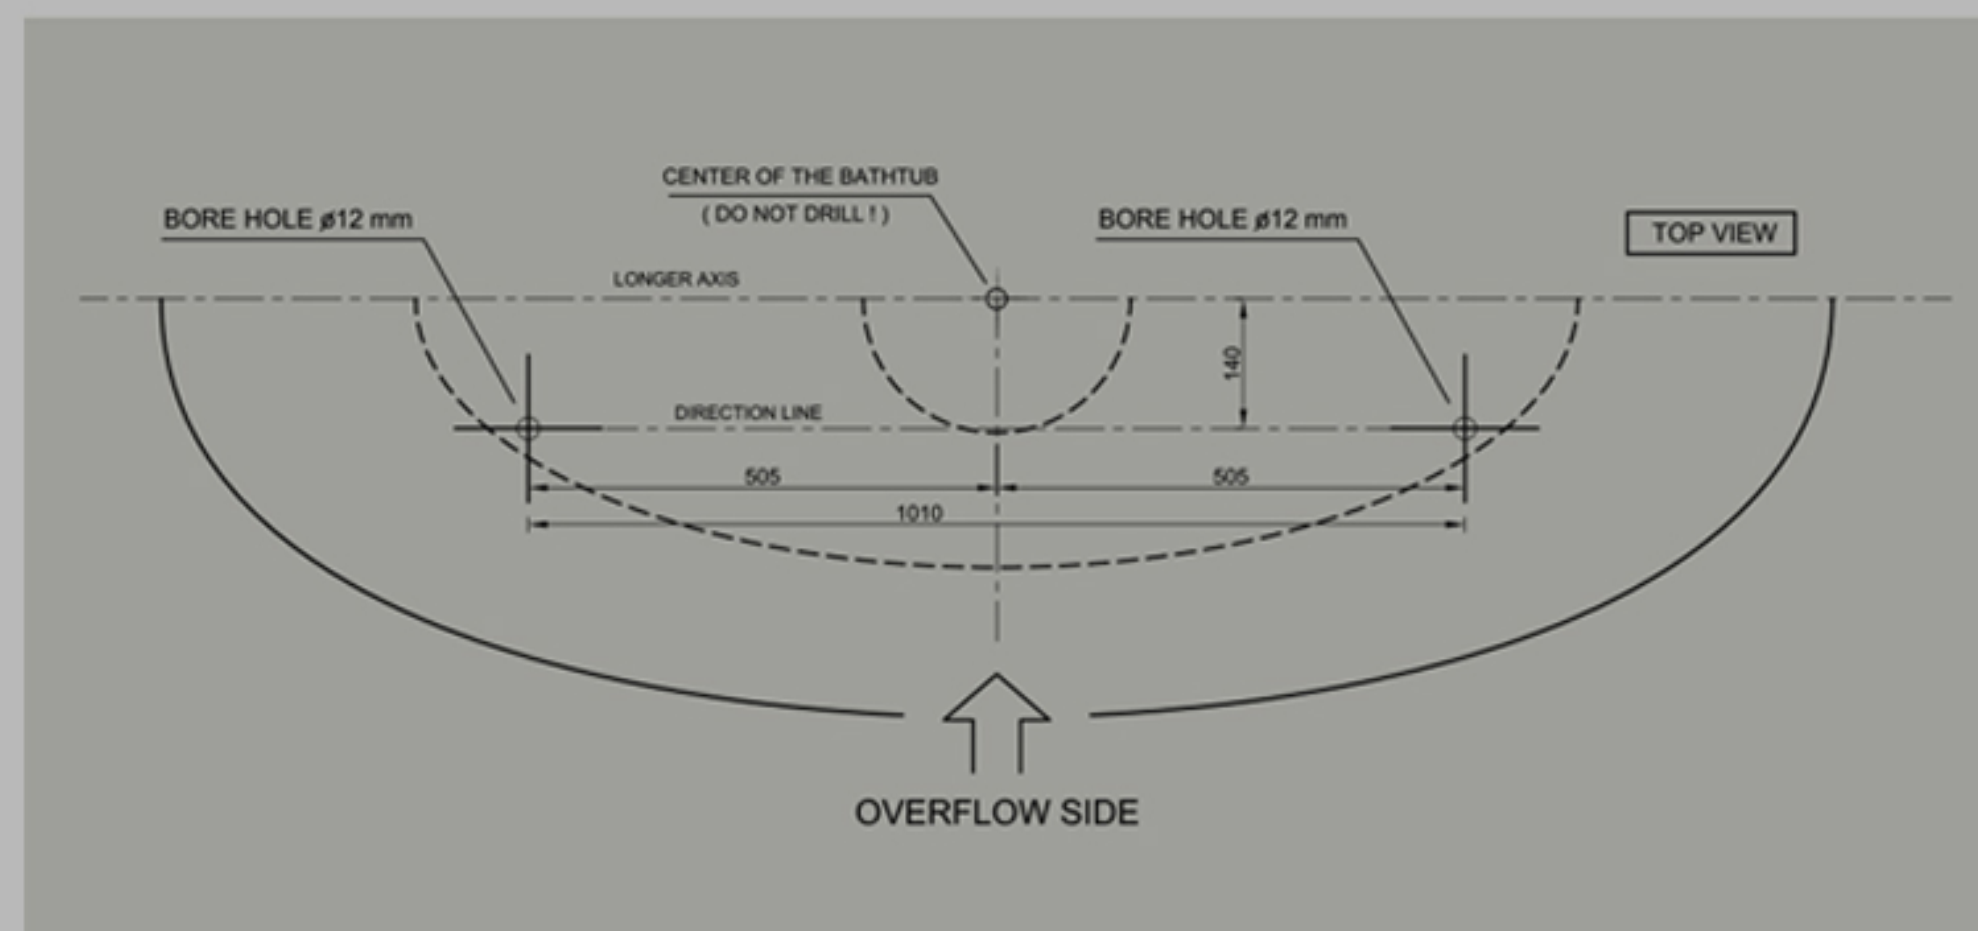

OVAL

Date tehnice
Culoare - Alb
Dimensiuni - 1800 x 950 x 625 mm
Greutate - 50kg
Volum - 225L
Opțional- sistem Click - Clack, Crom

NEO

Date tehnice
Culoare - Alb
Dimensiuni - 1700 x 800 x 600 mm
Greutate - 48kg
Volum - 210L
Opțional- sistem Click - Clack, Crom

COOL

Date tehnice
Culoare - Alb
Dimensiuni - 1800 x 800 x 600 mm
Greutate - 50kg
Volum - 230L
Opțional- sistem Click - Clack, Crom

Colecție recomandată de *Designer Loredana Nistor*

ROLL TOP

Date tehnice

Culoare - Alb

Dimensiuni - 1525 x 720 x 550 mm

Greutate - 46kg

Volum - 160L

Opțional- sistem Click - Clack, Crom/Auriu

Picior cada din alama finisata Crom/Auriu

EDWARDIAN

Date tehnice

Culoare - Alb

Dimensiuni - 1700 x 750 x 600 mm

Greutate - 52kg

Volum - 180L

Opțional- sistem Click - Clack, Crom/Auriu

Picior cada din alama finisata Crom/Auriu

*Realizate din material Lucite (acrylic sanitar in dublu strat)