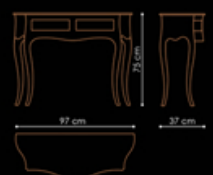

DIMENSIUNI MOBILIER:
L. 65cm l. 30 cm H. 75 cm

LAVOAR DE CRISTAL
Dimensiuni lavoar
L. 51 cm l. 34.5 cm H. 16.8cm

OGLINDA ROTUNDA - Ø 70cm
OVALA L. 95 l. 65 cm

Leonardo
CANTO XL
ICE OVAL

MOBILIER CANTO XL
Finisaj negru lacuit cu doua sertare
Top cu sticla neagra

DIMENSIUNI MOBILIER:
L. 97cm l. 37 cm H. 75 cm

ALSA DESIGN

International VISION of Excellence

LAVOAR DE CRISTAL
 CRISTAL NEGRU
 CRISTAL TRANSPARENT
 Dimensiuni lavoar
 L.43 cm l.28 cm H. 14.3 cm

MOBILIER CANTO SMALL
 Finisaj AL3 lacuit cu sertar
 Top cu sticla neagra

DIMENSIUNI MOBILIER:
 L. 65cm l.30 cm H. 75 cm

Leonardo
CANTO
 ICE OVAL Small

Leonardo
CANTO XL
 FLARE Tech black/silver

MOBILIER CANTO XL
 Finisaj AL3 lacuit cu doua sertare
 Top cu sticla neagra

LAVOAR DE CRISTAL
 Dimensiuni lavoar
 ϕ40cm H. 16.3cm

OGLINDA ROTUNDA - ϕ 70cm
 OVALA L.95 l.65 cm

DIMENSIUNI MOBILIER:
 L. 97cm l.37 cm H. 75 cm