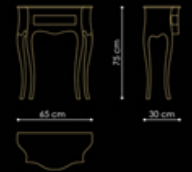

DIMENSIUNI MOBILIER:
L. 65cm l. 30 cm H. 75 cm

LAVOAR DE CRISTAL
Dimensiuni lavoar
L. 51 cm l. 34.5 cm H. 16.8cm

OGLINDA ROTUNDA - Ø 70cm
OVALA L. 95 l. 65 cm

Leonardo
CANTO XL
ICE OVAL

MOBILIER CANTO XL
Finisaj negru lacuit cu doua sertare
Top cu sticla neagra

DIMENSIUNI MOBILIER:
L. 97cm l. 37 cm H. 75 cm

ALSA DESIGN

International VISION of Excellence

LAVOAR DE CRISTAL
 CRISTAL NEGRU
 CRISTAL TRANSPARENT
 Dimensiuni lavoar
 L.43 cm l.28 cm H. 14.3 cm

MOBILIER CANTO SMALL
 Finisaj AL3 lacuit cu sertar
 Top cu sticla neagra

DIMENSIUNI MOBILIER:
 L. 65cm l.30 cm H. 75 cm

Leonardo
CANTO
 ICE OVAL Small

Leonardo
CANTO XL
 FLARE Tech black/silver

MOBILIER CANTO XL
 Finisaj AL3 lacuit cu doua sertare
 Top cu sticla neagra

LAVOAR DE CRISTAL
 Dimensiuni lavoar
 ϕ40cm H. 16.3cm

OGLINDA ROTUNDA - ϕ 70cm
 OVALA L.95 l.65 cm

DIMENSIUNI MOBILIER:
 L. 97cm l.37 cm H. 75 cm