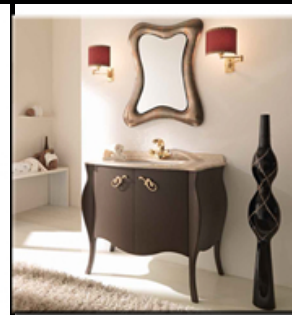

ALSA DESIGN
International VISION of Excellence

RITZ

REGENCY

RITZ 115

Dimensiuni:
L. 114.8 cm x 1.49 cm
H.81.5 cm
Finisaj:
Mobilier alb
- Marmura neagra

REGENCY 100

Dimensiuni:
L. 100 cm x 1.56 cm
H. 81.5 cm
Finisaj:
Mobilier maro lucios
- Marmura carrara

RITZ 123

Dimensiuni:
L. 121.7 cm x 1.49 cm
H.81.5 cm
Finisaj:
Mobilier maro lucios
-Marmura alba

REGENCY 130

Dimensiuni:
L. 128 cm x 1.62.6 cm
H.81.5 cm
Finisaj:
Mobilier lucios cu insertii
- Marmura carrara